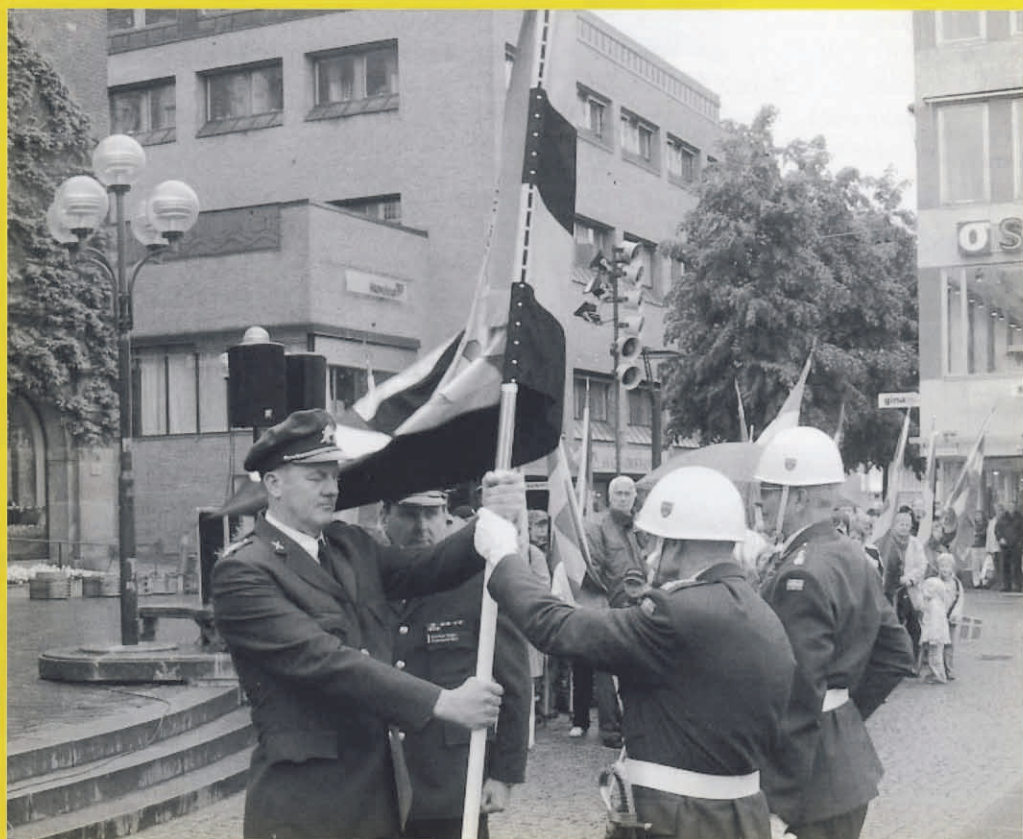

# Älvsborgsgatan

VARBERG 1565

LÜTZEN 1632

LEIPZIG 1642

HELSINGBORG 1710

GADEBUSCH 1712

NYA ÄLVSBERG 1719

FRÅN ÄLVSBERGS SLOTT  
TILL ELFSBERGSGRUPPEN

Älvsborgsbrigadens fana  
överlämnas till  
**ELFSBERGSGRUPPEN**  
för vidareförande  
regementets traditioner.  
Detta skedde på Stora  
Torget, Borås

**MEDLEMSBLAD**

**Nr 1 2007**

**För Kungl Älvsborgs Regementes Kamratförening**