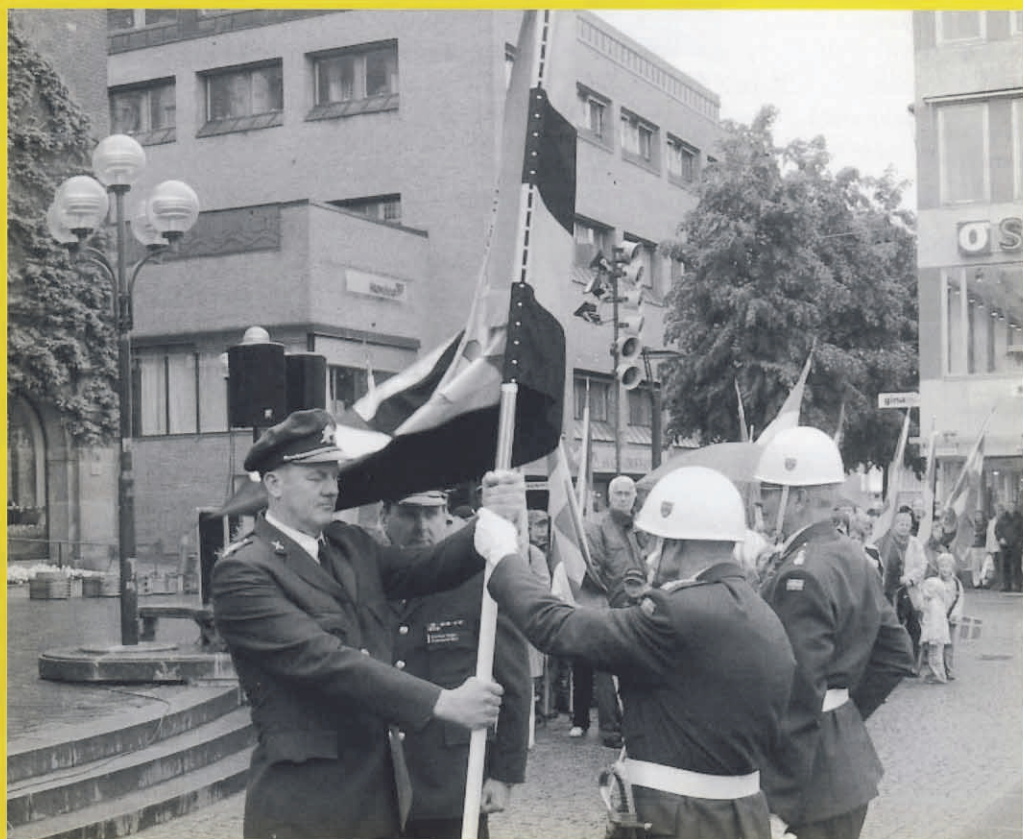

Älvsborgsgatan

VARBERG 1565

LÜTZEN 1632

LEIPZIG 1642

HELSINGBORG 1710

GADEBUSCH 1712

NYA ÄLVSBERG 1719

FRÅN ÄLVSBERGS SLOTT
TILL ELFSBERGSGRUPPEN

Älvsborgsbrigadens fana
överlämnas till
ELFSBERGSGRUPPEN
för vidareförande
regementets traditioner.
Detta skedde på Stora
Torget, Borås

MEDLEMSBLAD

Nr 1 2007

För Kungl Älvsborgs Regementes Kamratförening